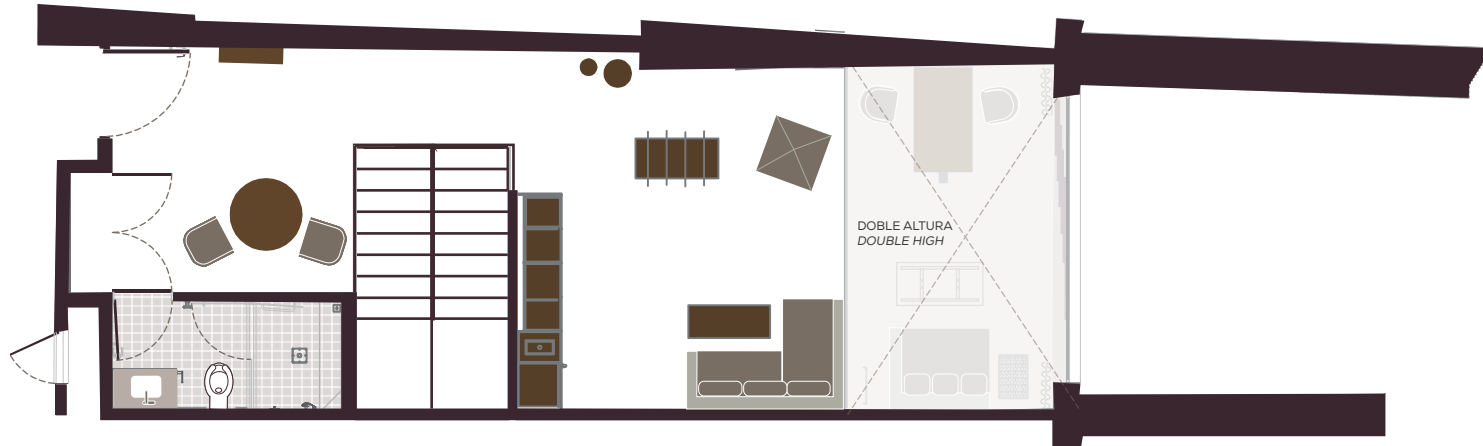

GRAND VELAS

Los Cabos | México

SUITE FAMILIAR DÚPLEX FAMILY DUPLEX SUITE

170 m² / 1,829 sq.ft.

PLANTA ALTA / TOP FLOOR

PLANTA BAJA / GROUND FLOOR